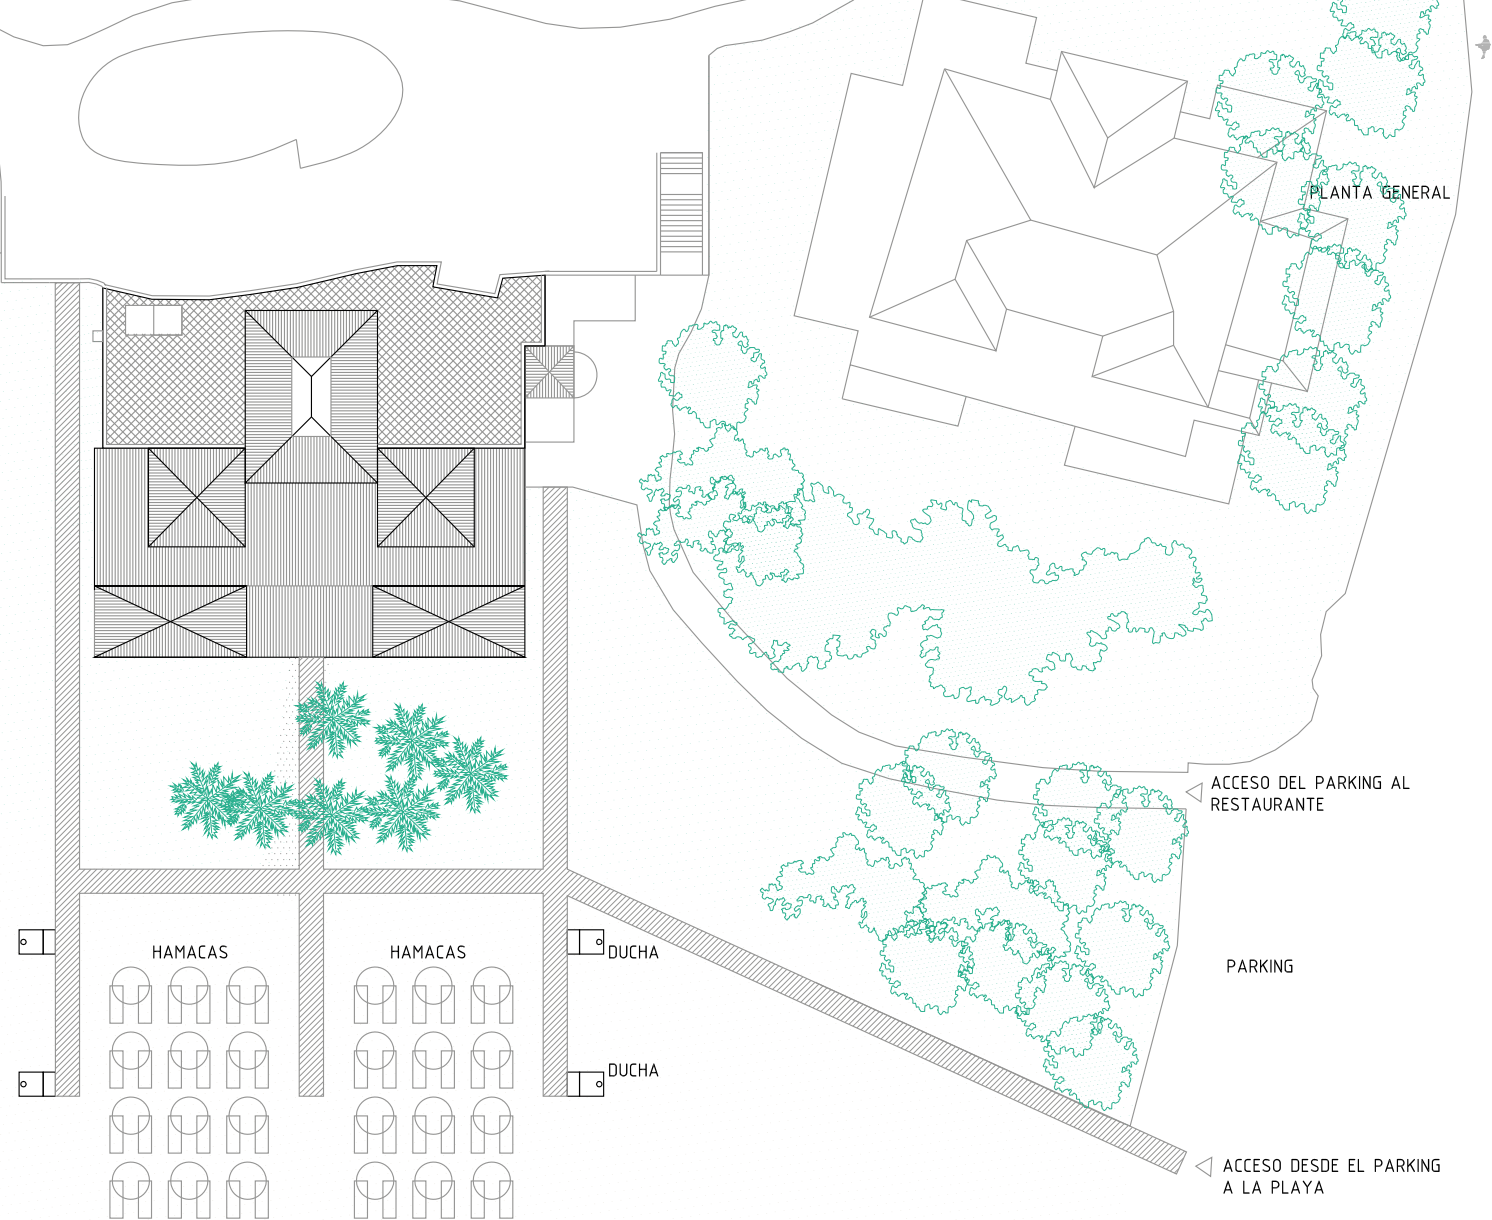

TROCADERO ARENA

RESTAURANTE

ACCESO AL REST.
DESDE LA PLAYA

CAPACIDADES / CAPACITIES

Terraza 280 personas sentadas

Terrace capacity 280 seated guest

Terraza formato cóctel 300 personas

Cocktail terrace format 300 guest

Restaurante principal 160 personas sentadas

Main restaurant 160 seated guest

Reservado Área privada 55 personas

Reserved private area 55 guest

CAPACIDAD TOTAL INTERIOR 215 personas

TOTAL INTERIOR CAPACITY 215 gues